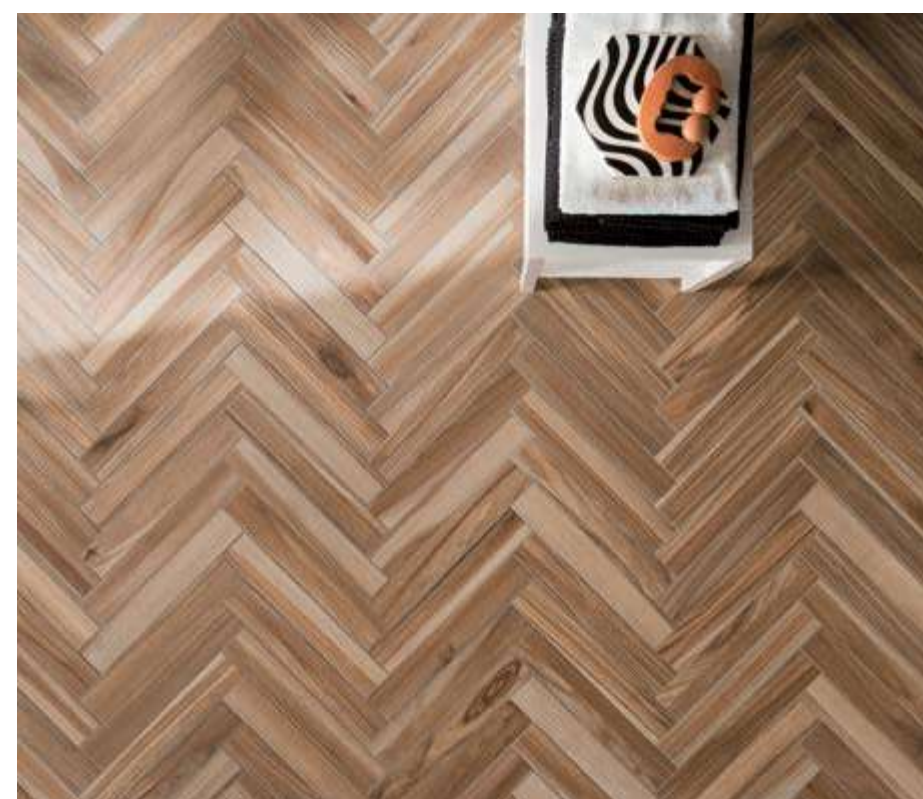

KORU
collection

/14

STUCCHI CONSIGLIATI
RECOMMENDED GROUTS

PAVIMENTO
FLOOR

Kerakoll 09

Mapei 113 Grigio Cemento

Laticrete 34 Sand Stone

RIVESTIMENTO
WALL

Kerakoll 09

Mapei 113 Grigio Cemento

Laticrete 34 Sand Stone

Per saperne di più
More information
www.mirage.it