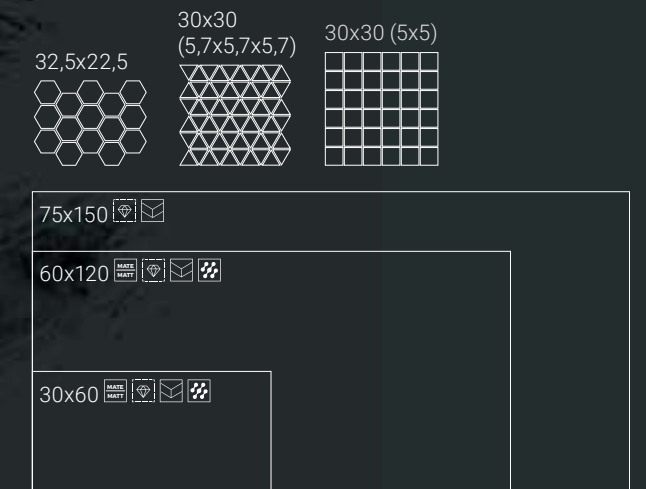

ALMADÉN

ALMADÉN

280CM

Almadén 120x280
Etna marfil 120x120

120CM

BAHREIN

BAHREIN
Gold

280CM