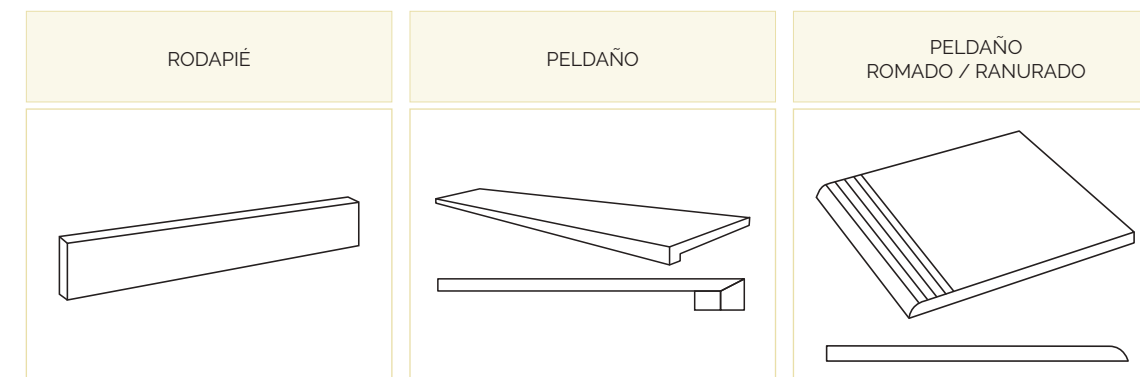

Malla Fantasy Topo
Gris 30x30 (5x5)

Malla Fantasy Acqua
30x30 (5x5)

Malla Fantasy Green
30x30 (5x5)

Piezas complementarias

Complementary Tiles / Pièces Complémentaires

Formato	Pz/cj	Pz/pl	M²/cj	M²/pl	Cj/pl	Kg/cj	Kg/Total
30x60 (C)	6	288	1,08	51,84	48	23,60	1152,80
60x120	2	64	1,44	46,08	32	34,25	1121
60x60	4	120	1,44	43,2	30	30,00	920
120x120	1	36	1,44	51,84	36	36,36	1348,96
MALLA HEX	9	432	0,65	31,2	48	13,50	668
MALLA TRIS	7	336	0,63	30,24	48	15,40	759,2
MALLA (5)	11	462	1,00	42	42	23,00	986