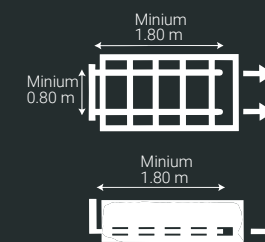

RECOMENDACIONES - RECOMMENDATIONS

Nunca usar este espacio.
Never use this place for support.

ALMACENAMIENTO - STORAGE

Debemos usar un camión grúa montacargas de 2,5 m. de longitud extendido al máximo para una correcta manipulación de las cajas. En condiciones normales los montacargas están situados en la mitad de la parte más larga del pallet, ya que deben sujetar la máxima profundidad del pallet. **NUNCA UTILIZAR EL HUECO CENTRAL PARA CARGAR.** / We should use a forklift truck, at least 2,5 mts. long, with the forks positioned in the largest width position, in order to handle the pallet on a proper way. Under normal conditions, the forks are positioned in the middle of the long side of the pallet, as they must hold the whole depth of the pallet. **NEVER USE THE CENTRAL HOLE FOR CHARGE.**