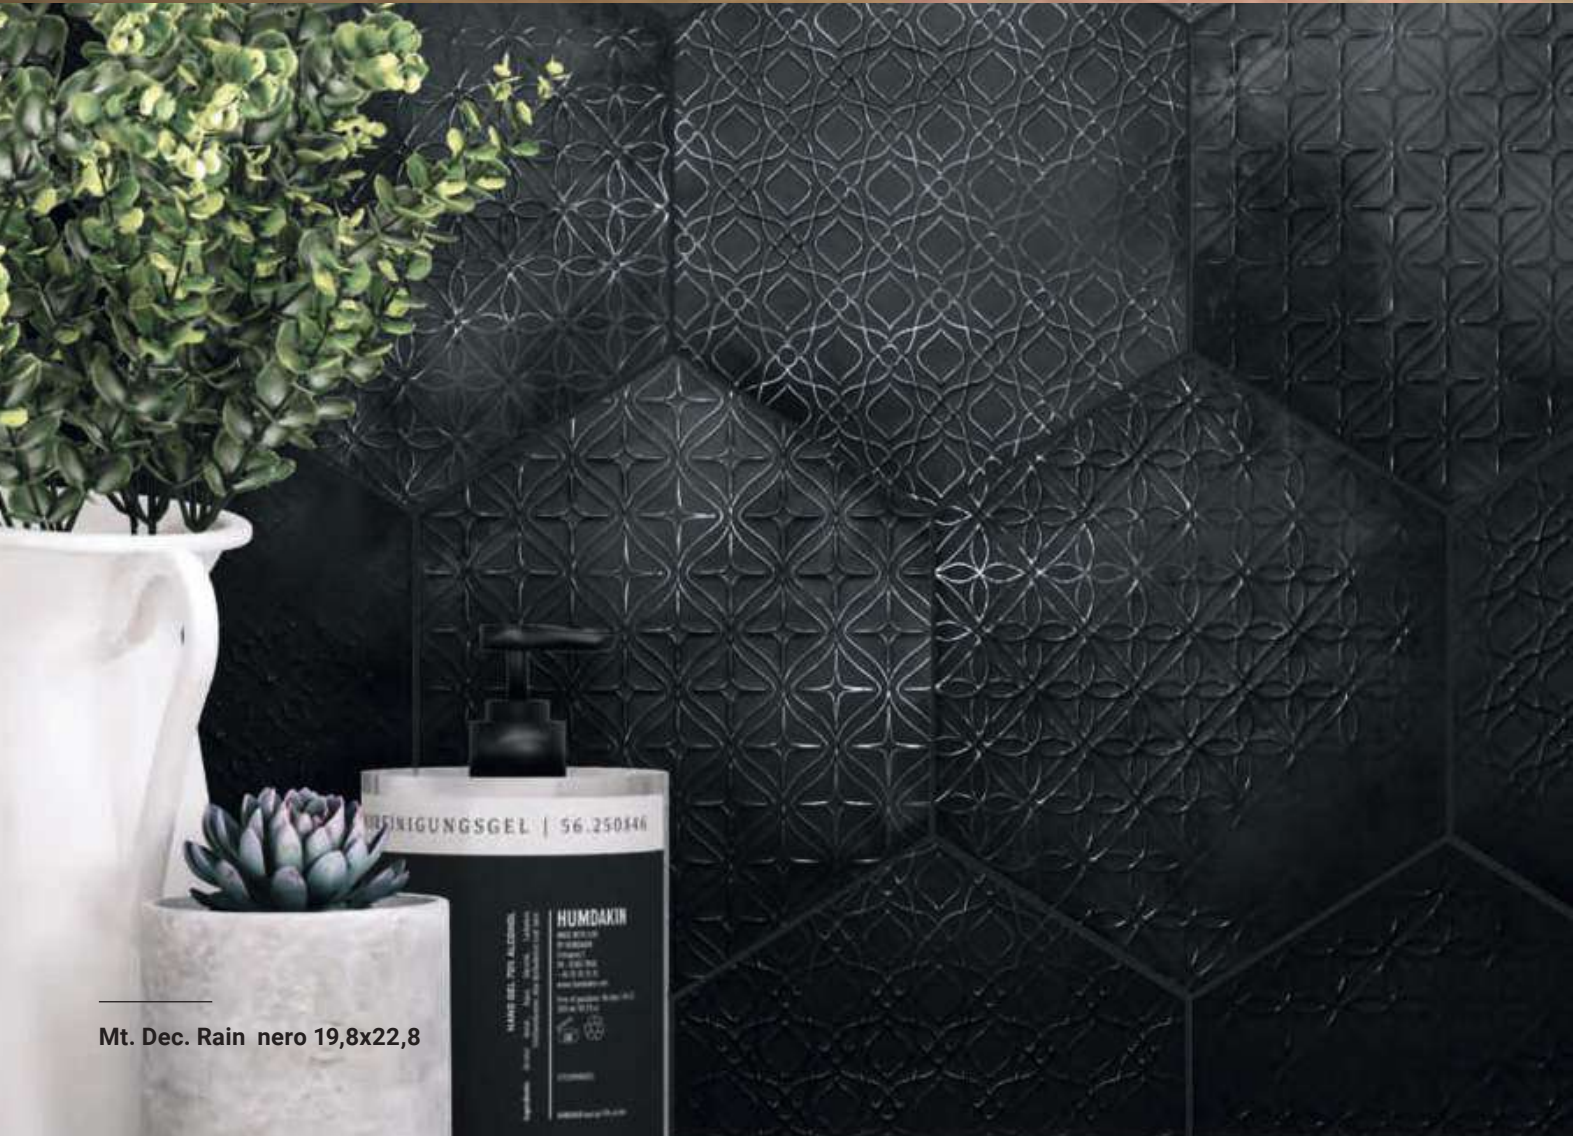

Rain Aquamarine 19,8x22,8
Dec. Rain Aquamarine 19,8x22,8

Mt. Dec. Rain nero 19,8x22,8

ssmallcollection