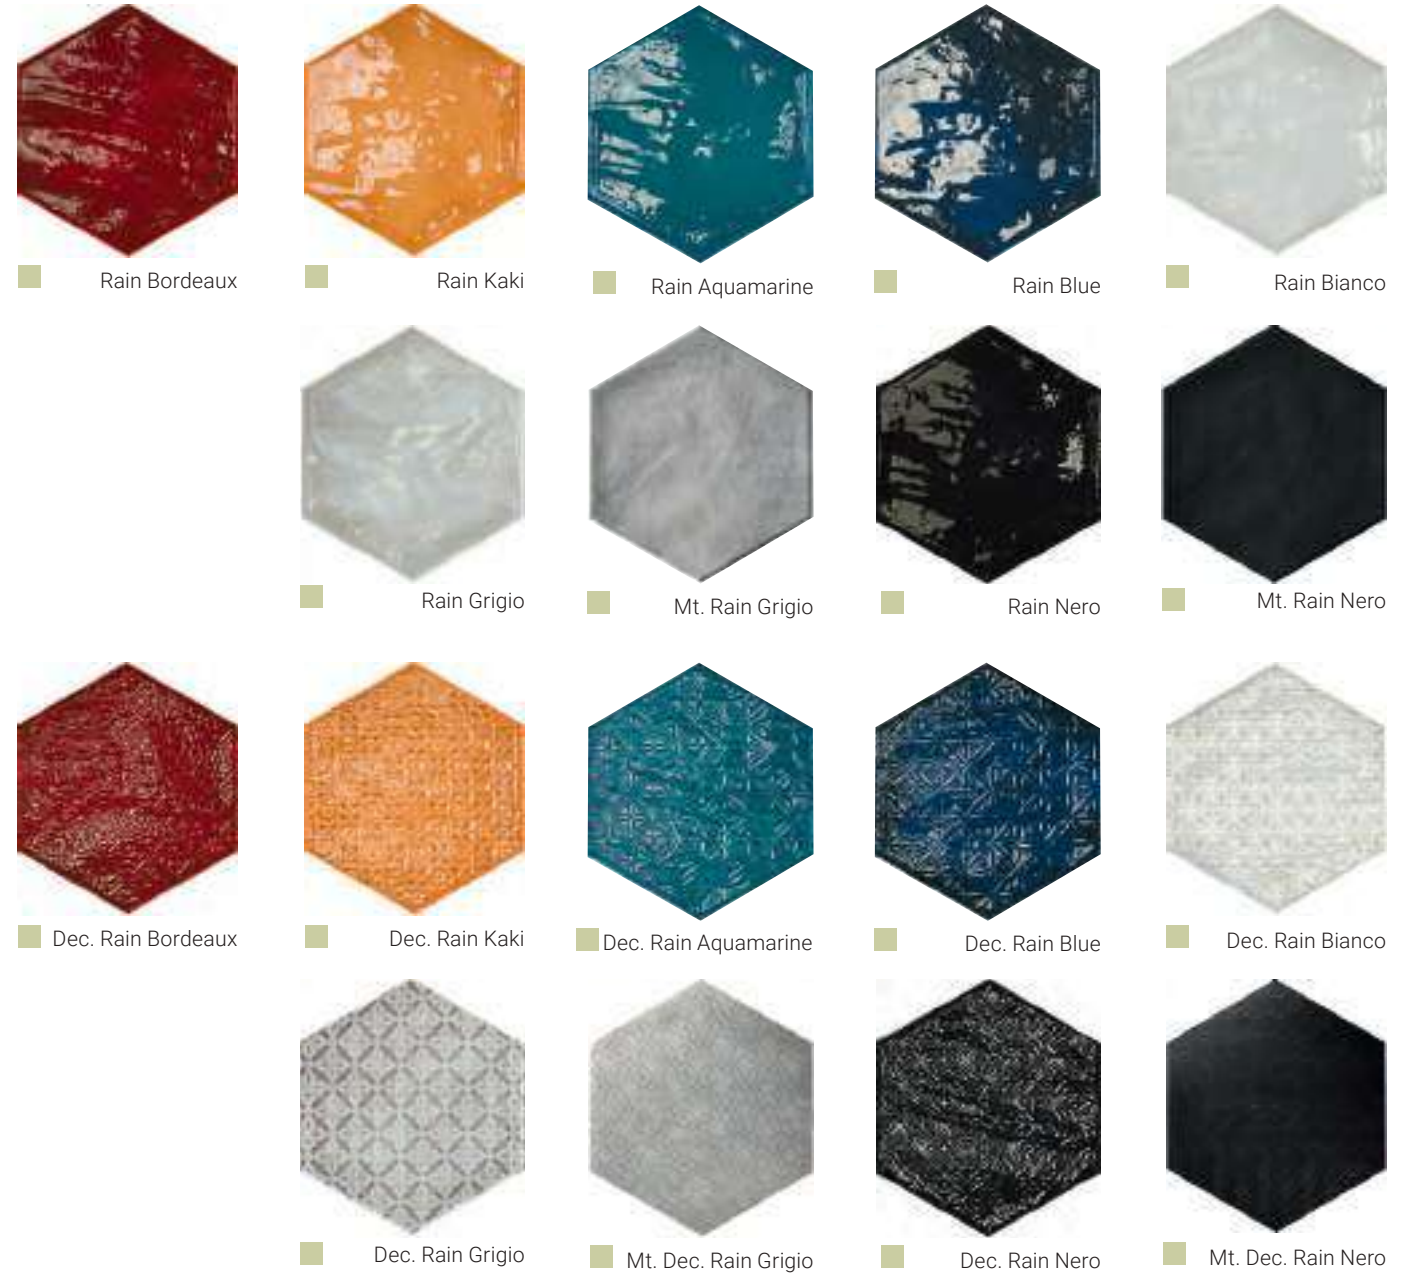

Mt. Rain / Rain 19,8x22,8

Rain Bordeaux   Rain Kaki   Rain Aquamarine   Rain Blue   Rain Bianco
Rain Grigio   Mt. Rain Grigio   Rain Nero   Mt. Rain Nero
Dec. Rain Bordeaux   Dec. Rain Kaki   Dec. Rain Aquamarine   Dec. Rain Blue   Dec. Rain Bianco
Dec. Rain Grigio   Mt. Dec. Rain Grigio   Dec. Rain Nero   Mt. Dec. Rain Nero

Formato	Pz/cj	Pz/pl	M²/cj	M²/pl	Cj/pl	Kg/cj	Kg/Total
■ 19,8x22,8	24	1152	0,84	40,32	48	18,00	884
■ 19,8x22,8 Dec.	24	1152	0,84	40,32	48	18,00	884
Porceglass / Porcelain		19,8x22,8 7.8"x8.97"