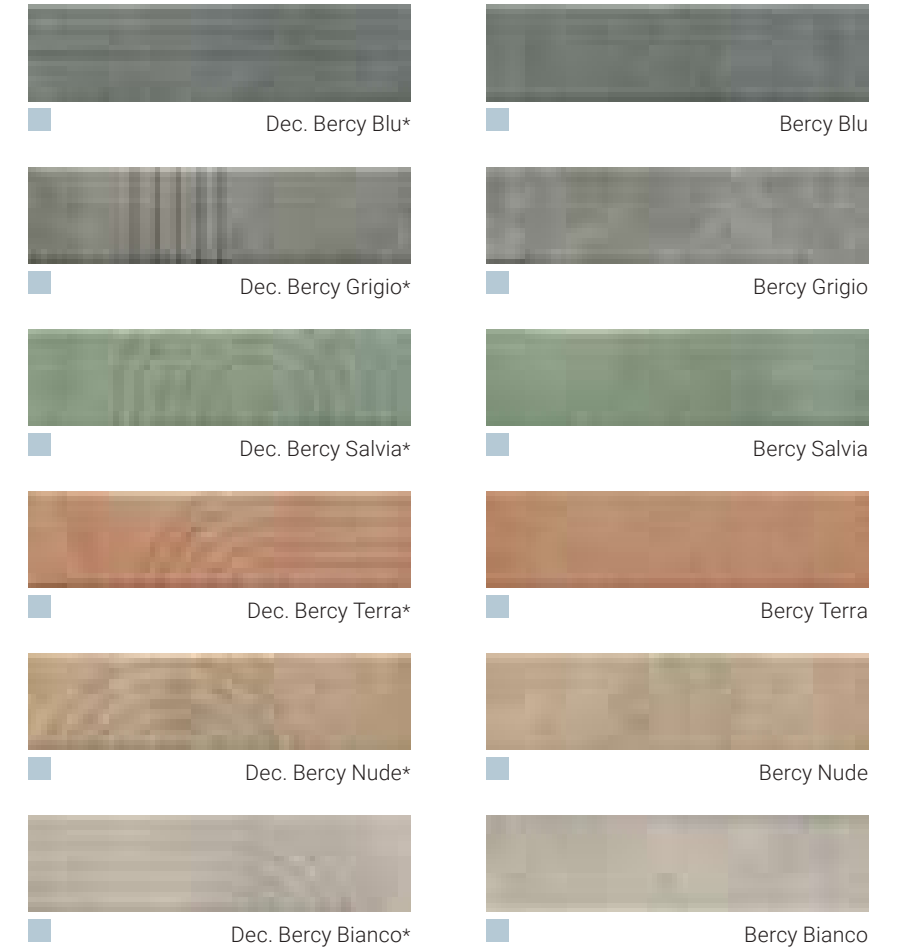

Bercy Bianco 7,5x30
Dec. Bercy Bianco 7,5x30

* Dec. Bercy (Mix de 6 piezas por color / Mix of 6 pieces by color)

	Formato	Pz/cj	Pz/pl	M ² /cj	M ² /pl	Cj/pl	Kg/cj	Kg/Total
 MATE MATT BRILLO GLOSSY 3	7,5x30	26	2600	0,59	59	100	9,60	960
	7,5x30 Dec.	26	2600	0,59	59	100	9,60	960
Pasta Blanca / White Body Tiles		7,5x30 2.95"x11.81"						