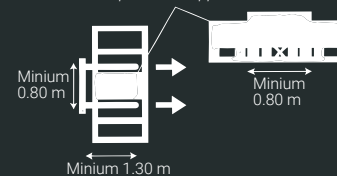

RECOMENDACIONES - RECOMMENDATIONS

Nunca usar este espacio.
Never use this place for support.

ALMACENAMIENTO - STORAGE

Debemos usar un camión grúa montacargas de 2,5 m. de longitud extendido al máximo para una correcta manipulación de las cajas. En condiciones normales los montacargas están situados en la mitad de la parte más larga del pallet, ya que deben sujetar la máxima profundidad del pallet. **NUNCA UTILIZAR EL HUECO CENTRAL PARA CARGAR.** / We should use a forklift truck, at least 2,5 mts. long, with the forks positioned in the largest width position, in order to handle the pallet on a proper way. Under normal conditions, the forks are positioned in the middle of the long side of the pallet, as they must hold the whole depth of the pallet. **NEVER USE THE CENTRAL HOLE FOR CHARGE.**