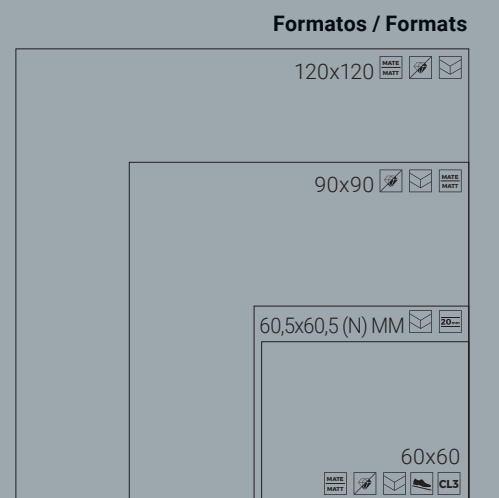

Porcebloc
Start

▲
TWENTYMM
▼

Formato	Pz/cj	Pz/pl	M²/cj	M²/pl	Cj/pl	Kg/cj	Kg/Total
30x60 (C)	6	288	1,08	51,84	48	22,00	1076
45x90	3	132	1,21	53,24	44	28,70	1282,8
60x60	4	120	1,44	43,2	30	30,00	920
60x90 (N) MM	1	40	0,54	21,6	40	21,60	894
60x120	2	64	1,44	46,08	32	34,50	1129
60x120	1	32	0,72	23,04	32	34,20	1119,40
60,5x60,5 (N) MM	2	60	0,73	21,9	30	28,80	884
75x150	1	40	1,13	45,2	40	28,00	1184
90x90	2	54	1,62	43,74	27	40,00	1110
120x120	1	36	1,44	51,84	36	38,40	1422,4
MALLA HEX	9	432	0,65	31,2	48	13,50	668
MALLA TRIS	7	336	0,63	30,24	48	15,40	759,2
MALLA (5)	11	462	1,00	42	42	23,00	986