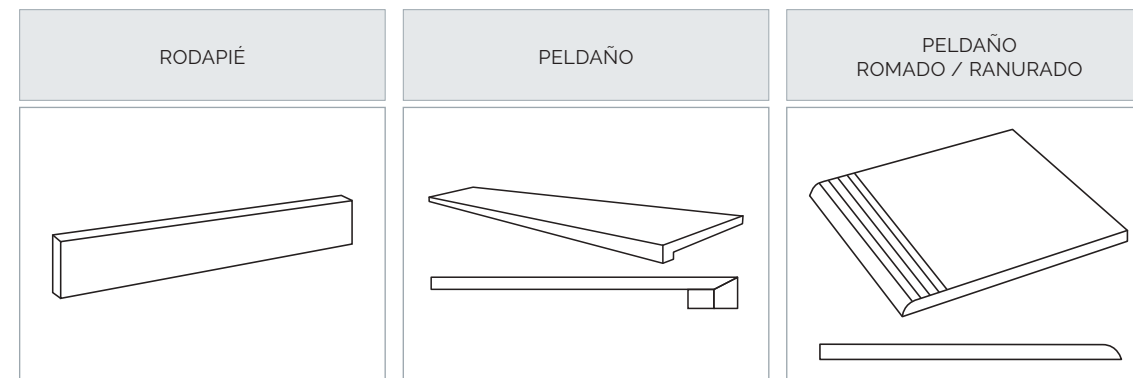

Malla Tris Lab. Iron White 30x30 (5,7x5,7x5,7)

Malla Lab. Iron Corten 30x30 (5x5)

Malla Lab. Iron Grey 30x30 (5x5)

Malla Lab. Iron Salvia 30x30 (5x5)

Malla Lab. Iron White 30x30 (5x5)

Piezas complementarias
Complementary Tiles / Pièces Complémentaires