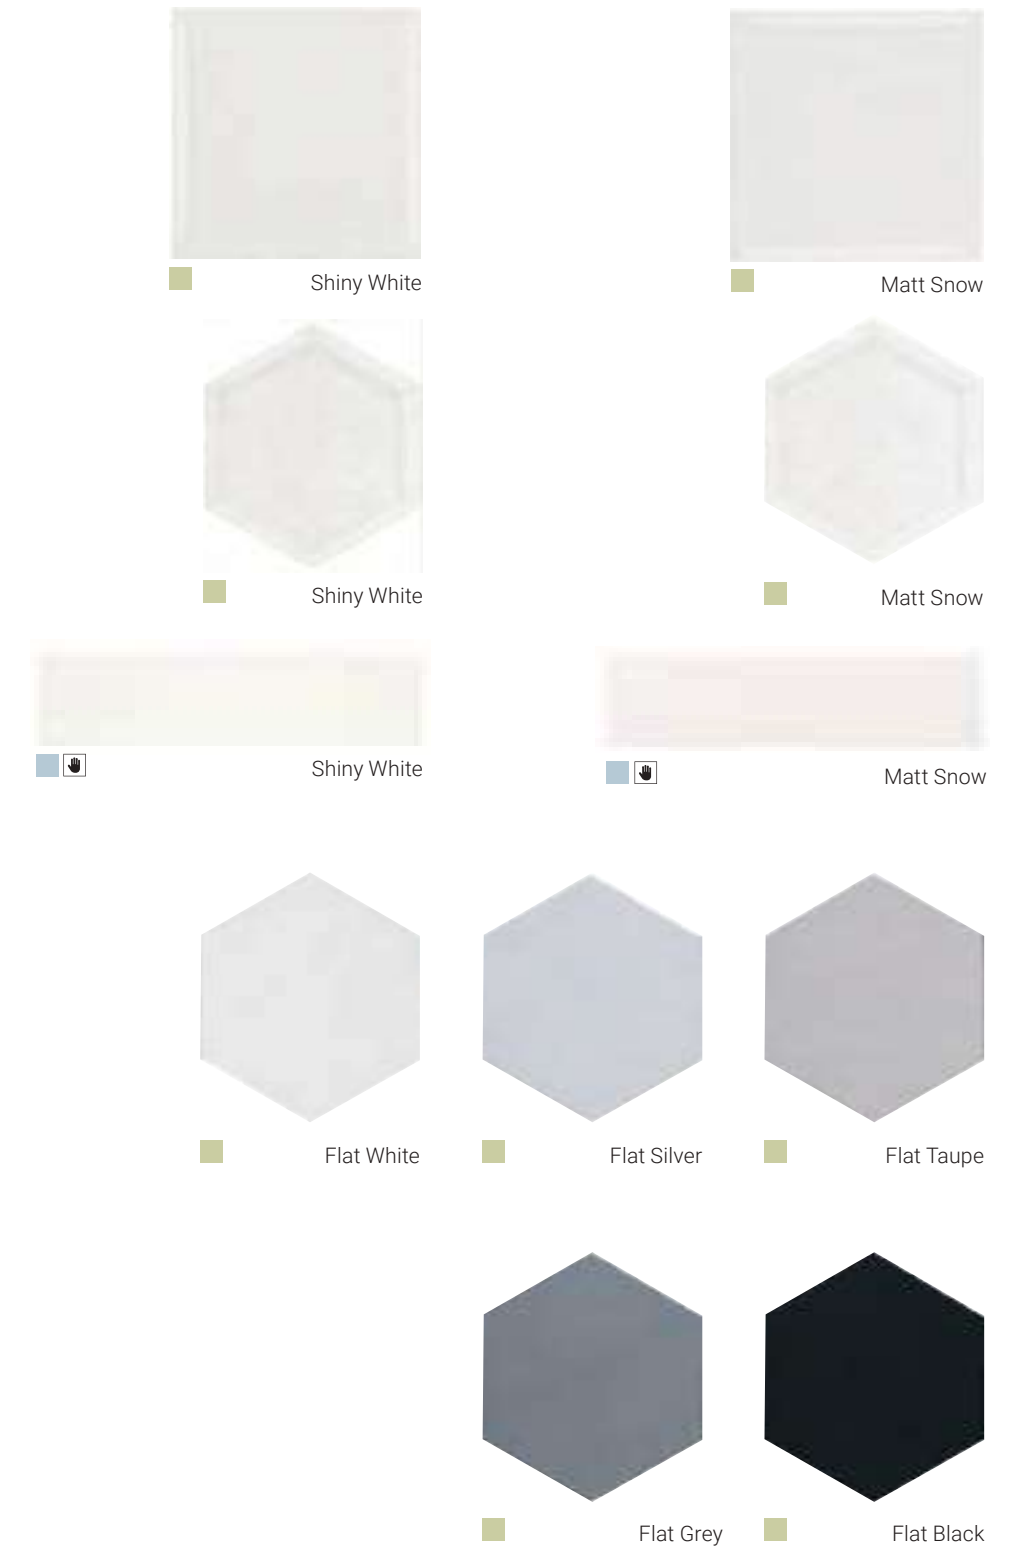

Formato	Pz/cj	Pz/pl	M²/cj	M²/pl	Cj/pl	Kg/cj	Kg/Total
	7,5x30	26	2600	0,59	59	100	9,60	960
	19,8x22,8	24	1152	0,84	40,32	48	18,00	884
	22,3x22,3	20	900	1,00	45	45	24,00	1100

Pasta Blanca / White Body Tiles / Porcelain / Porceglass 7,5x30 / 19,8x22,8 / 22,3x22,3
2.95"x11.81" / 7.8"x8.98" / 8.78"x8.78"