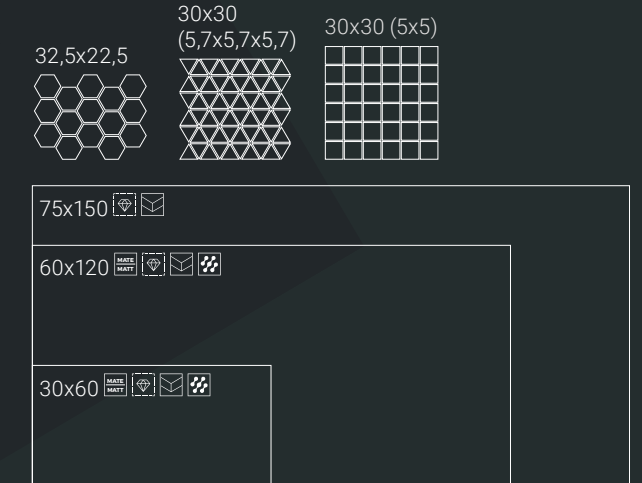

MIND
Black

NAPLES

NAPLES
White

280CM

120CM

Naples White 120x280
Naples 120x120

NAPLES
White

SENA