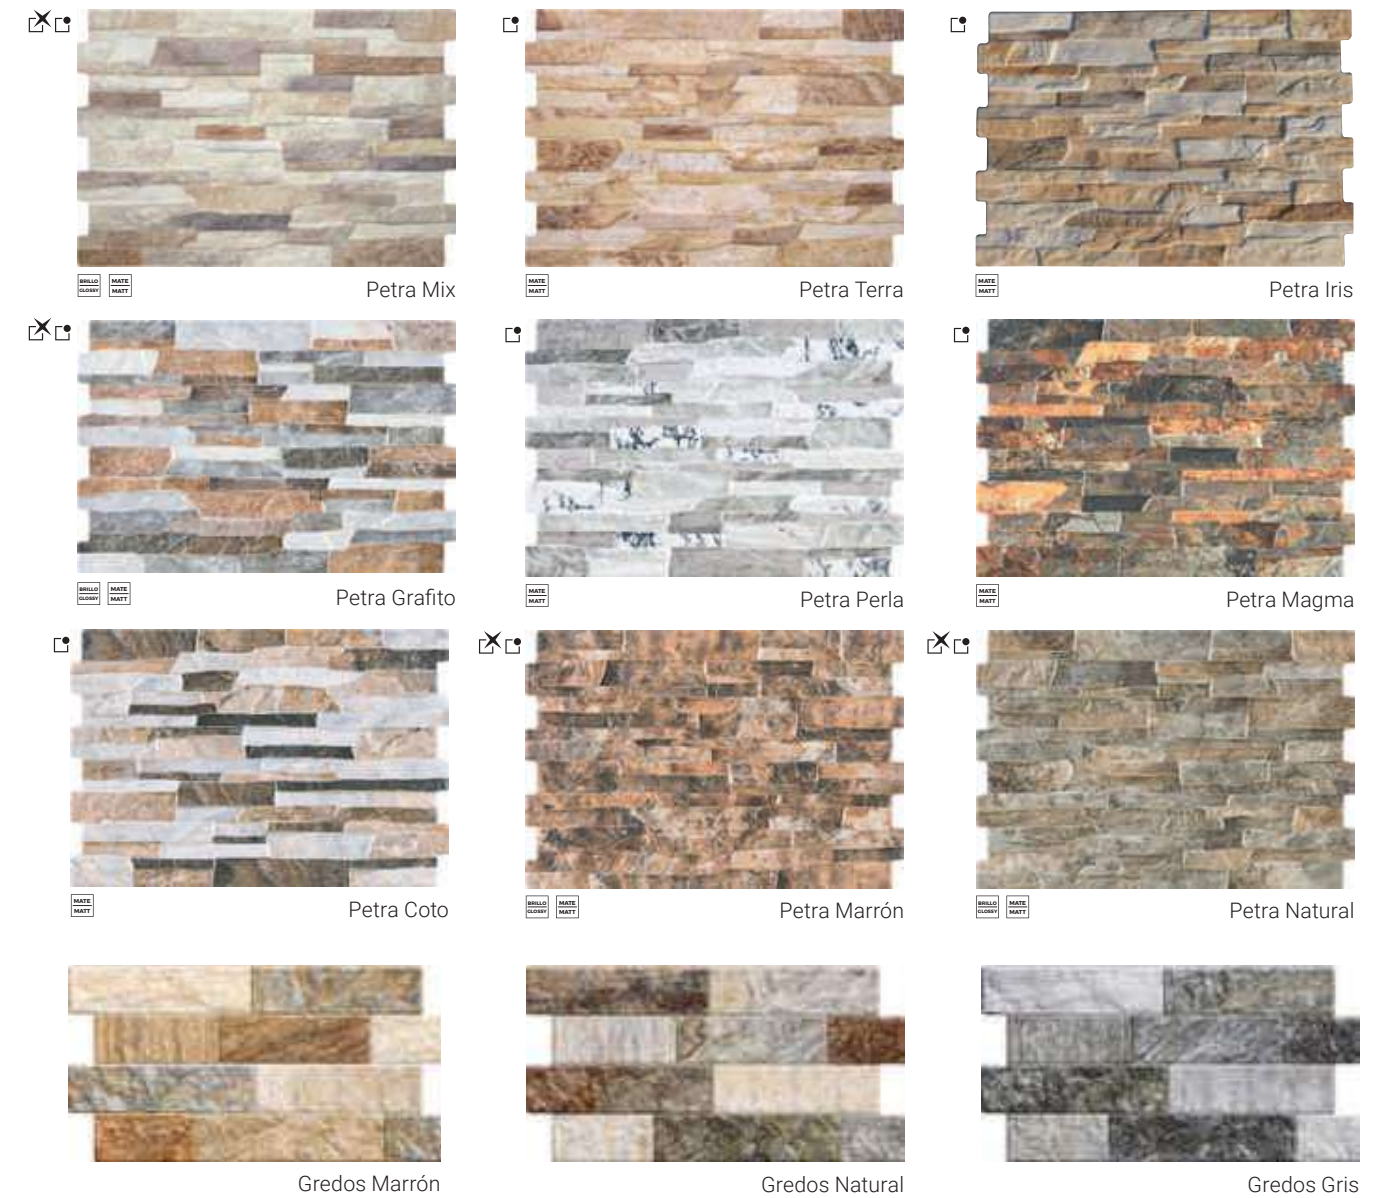

Petra Magma 34x50
Trunk Haya 23x120

34x50 cm / 13.39"x19.69"