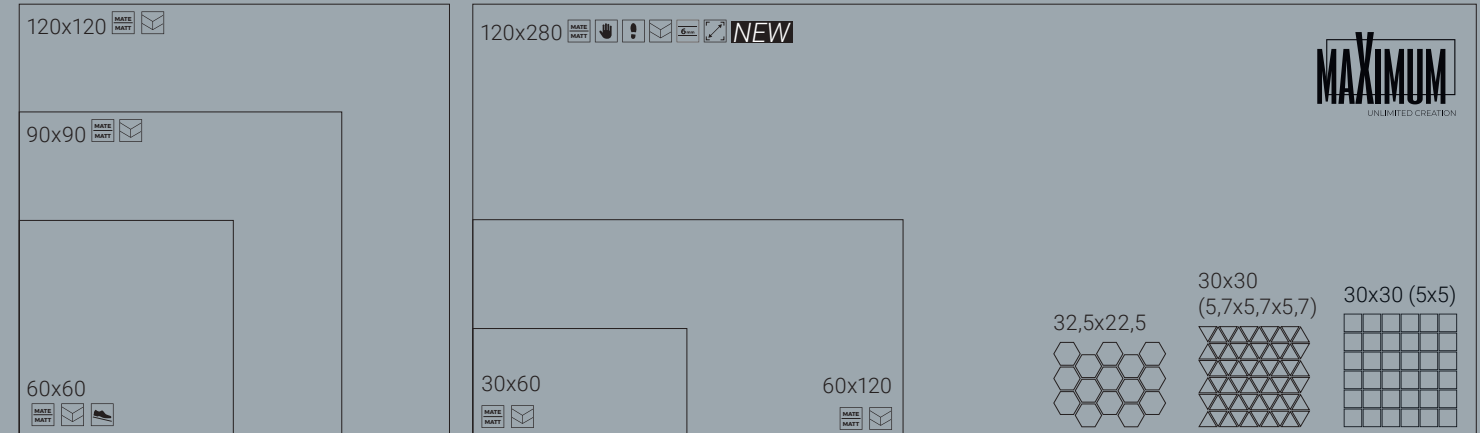

Formatos / Formats

Formato	Pz/cj	Pz/pl	M²/cj	M²/pl	Cj/pl	Kg/cj	Kg/Total
30x60 (C)	6	288	1,08	51,84	48	22,00	1076
60x60	4	120	1,44	43,2	30	30,00	920
60x120	2	64	1,44	46,08	32	34,50	1129
60x120 Rlv.	2	64	1,44	46,08	32	34,50	1129
90x90	2	54	1,62	43,74	27	40,00	1110
120x120	1	36	1,44	51,84	36	38,40	1422,4
120x280	1	20	3,36	67,20	20	50,50	1130
MALLA HEX	9	432	0,65	31,2	48	13,50	668
MALLA TRIS	7	336	0,63	30,24	48	15,40	759,2
MALLA (5)	11	462	1,00	42	42	23,00	986

Porcebloc
30x60 / 60x60 / 60x120 / 90x90 / 120x120 / 120x280
11.81"x23.62" / 23.62"x23.62" / 23.62"x47.24" / 35.43"x35.43"
/ 47.24"x47.24" / 47.24"x110.24"