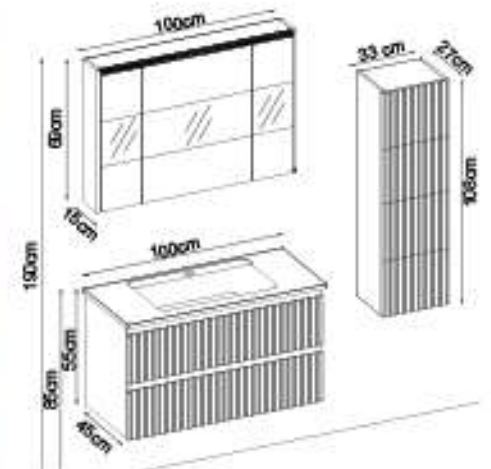

ROYAL 55120 V31

Doors : M. Sand Lacquer

Sides : M. Sand Melamined MDF

Washbasin : M. Sand Acrimer

Soft close metal alpha box.

LED lighting.

Custom Design

Product	Product Name	Page
Vanity Unit	Royal 55120 V31-AD	-
Side Cabinet	Royal 104-204-0	-
Countertop	-	-
Washbasin	M. Sand Acrimer 120	117
Mirror	Bright 120 V204	116
Top Unit	-	-
Cabinet Legs	-	124

ROYAL 55100 V31

Doors : M. Sand Lacquer

Sides : M. Sand Melaminated MDF

Washbasin : M. White Acrimer

Custom Design		
Product	Product Name	Page
Vanity Unit	Royal 55100 V31-AD	-
Side Cabinet	Royal 104-204-0	-
Countertop	-	118
Washbasin	M. White Acrimer 100	119
Mirror	Bright 100 V204	118
Top Unit	-	-
Cabinet Legs	-	124